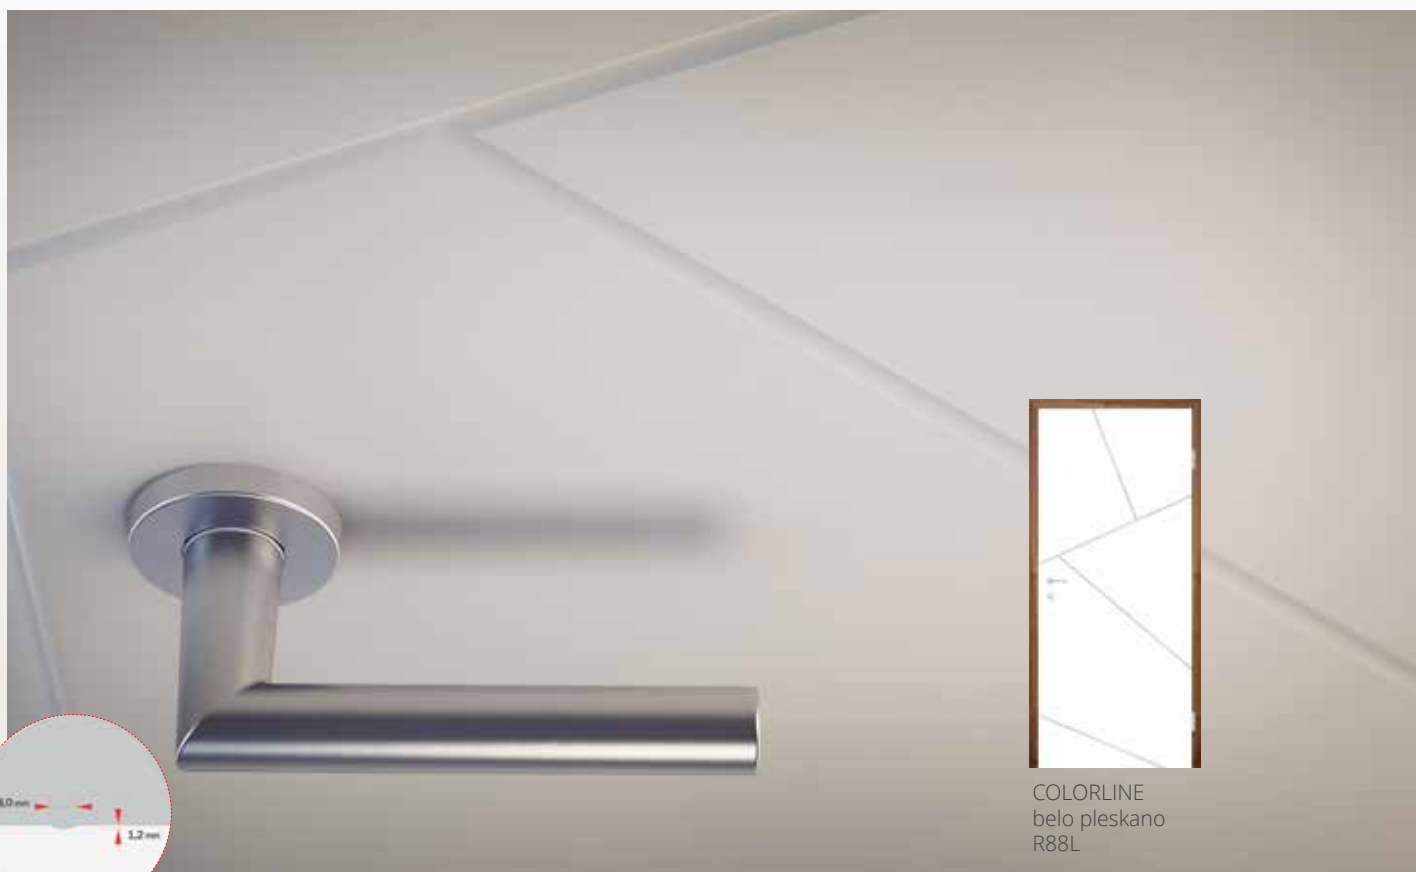

“

ZASTEKLITEV VRAT

je odličen način, da spustimo naravno svetlobo v naše prostore.

COLORLINE

COLORLINE
belo pleskano
R88L

MODENA

BELO PLESKANA VRATNA KRILA

Utori poskrbijo za eleganten videz MODENA belo pleskanih vrat. Dodatno vratna krila lahko popestrite še z zaobljenimi ali SOFT-M rahlo zaobljenim robom.

COLORLINE
belo pleskano
R95L

BELA. BARVA MIRU, NEDOLŽNOSTI IN UPANJA.

TRIJE OD TENKI BELE

COLORLINE
MODENA belo pleskano
signalno bela
podobno RAL 9003 (BE PLE2)

COLORLINE
MODENA belo pleskano
čista bela
podobno RAL 9010 (BE PLE)