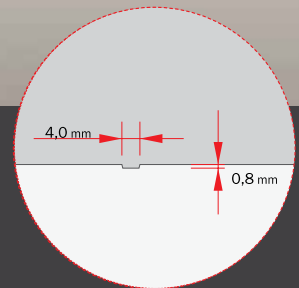

RELIEFI - EASY (4,0 x 0,8 mm)

COLORLINE
belo lakirano
R27L

COLORLINE
belo lakirano
R28L

COLORLINE
belo lakirano
R29L

COLORLINE
belo lakirano
R34L

COLORLINE
belo pleskano
R87L

RELIEFI - EASY (10 x 1,4 mm)

COLORLINE
belo lakirano
R70L