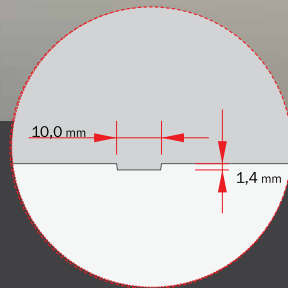

RELIEFI - EASY (4,0 x 0,8 mm)

COLORLINE
belo lakirano
R27L

COLORLINE
belo lakirano
R28L

COLORLINE
belo lakirano
R29L

COLORLINE
belo lakirano
R34L

COLORLINE
belo pleskano
R87L

RELIEFI - EASY (10 x 1,4 mm)

COLORLINE
belo lakirano
R70L